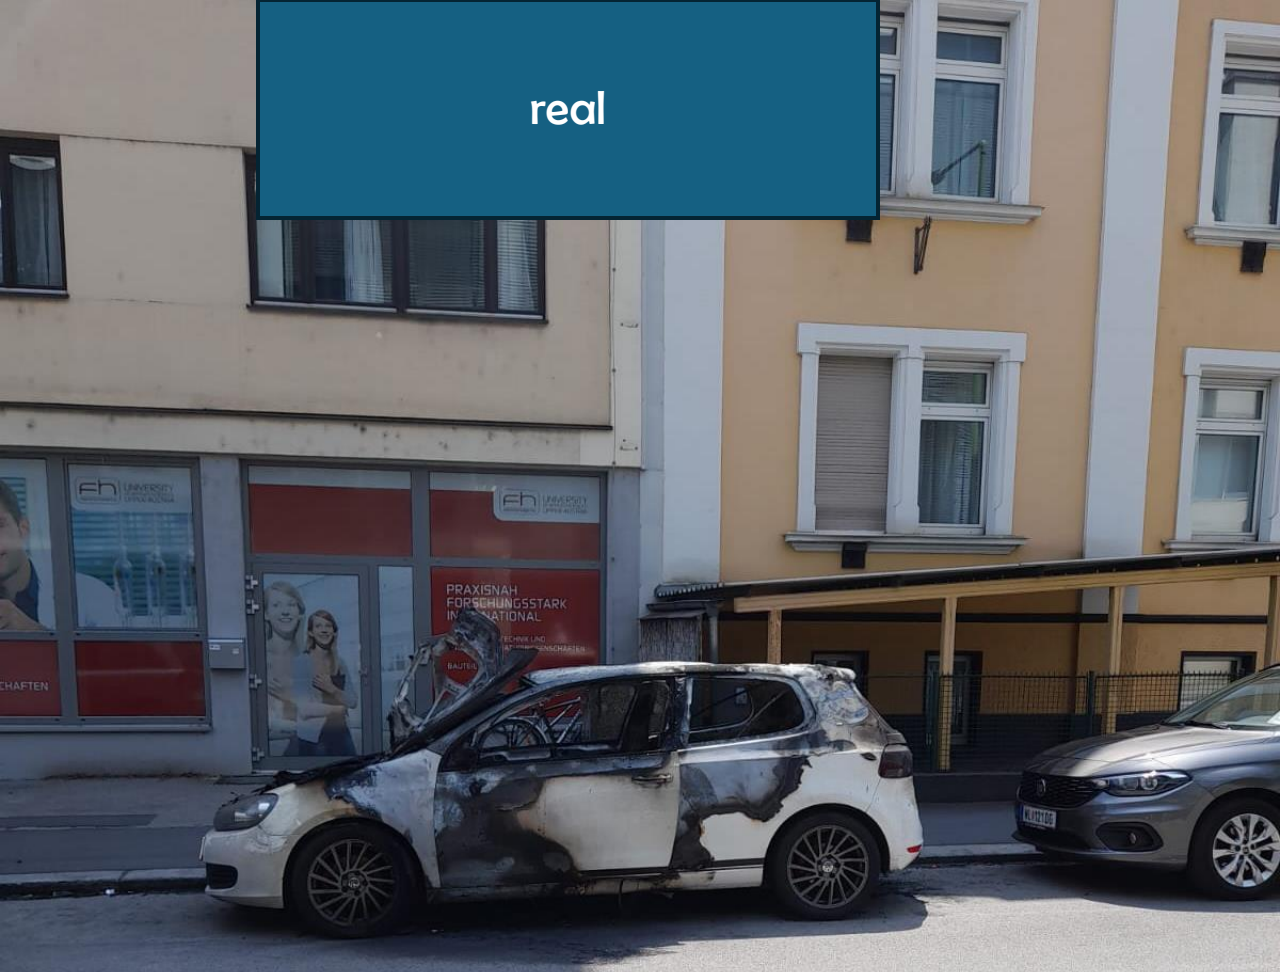

KI oder Echt??

Unsere Meinung

Hier haben wir echte Bilder gesucht und mit von der KI generierten Bilder verglichen. Wir haben mit Limewire und Stable Diffusion Playground gearbeitet. Die echten Bilder haben wir selbst gemacht. Wir wollten sehen wie echt die KI Bilder generieren kann. Wir wollten auch sehen, ob unsere Kollegen die Bilder unterscheiden können.

Von Levi H., Dominik P. und David St.

KI vs. real

real

KI

KI vs. real

KI vs. real

KI

real

KI vs. real

KI vs. real

KI

echt

KI vs. real

AI vs. real

real

KI

KI vs. real

The image features a central white circle with a thick light green border. Inside this circle, the text "Das war unser Projekt" is written in a bold, white, sans-serif font. The background is black and decorated with various geometric elements: a white zigzag line on the left, a small light orange circle at the bottom left, a larger light orange circle at the top right, a set of four parallel white diagonal lines on the right, and a large light orange circle at the bottom right.