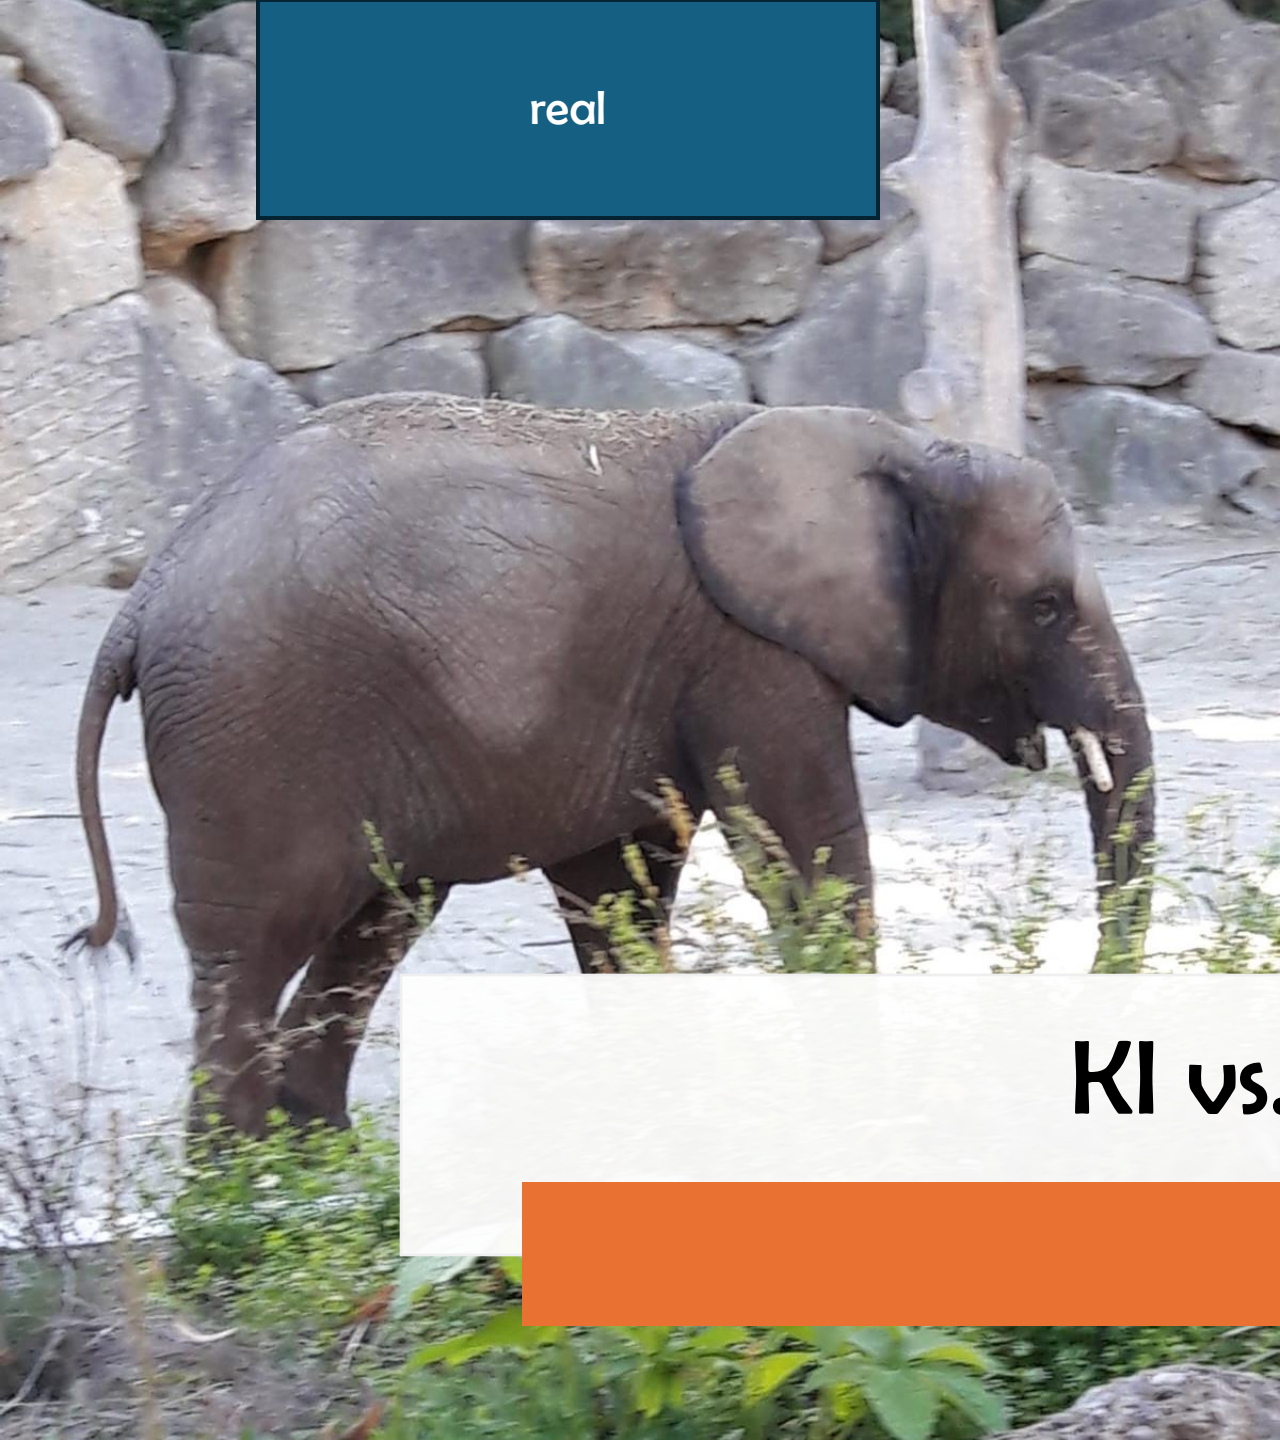

real

KI

KI vs. real