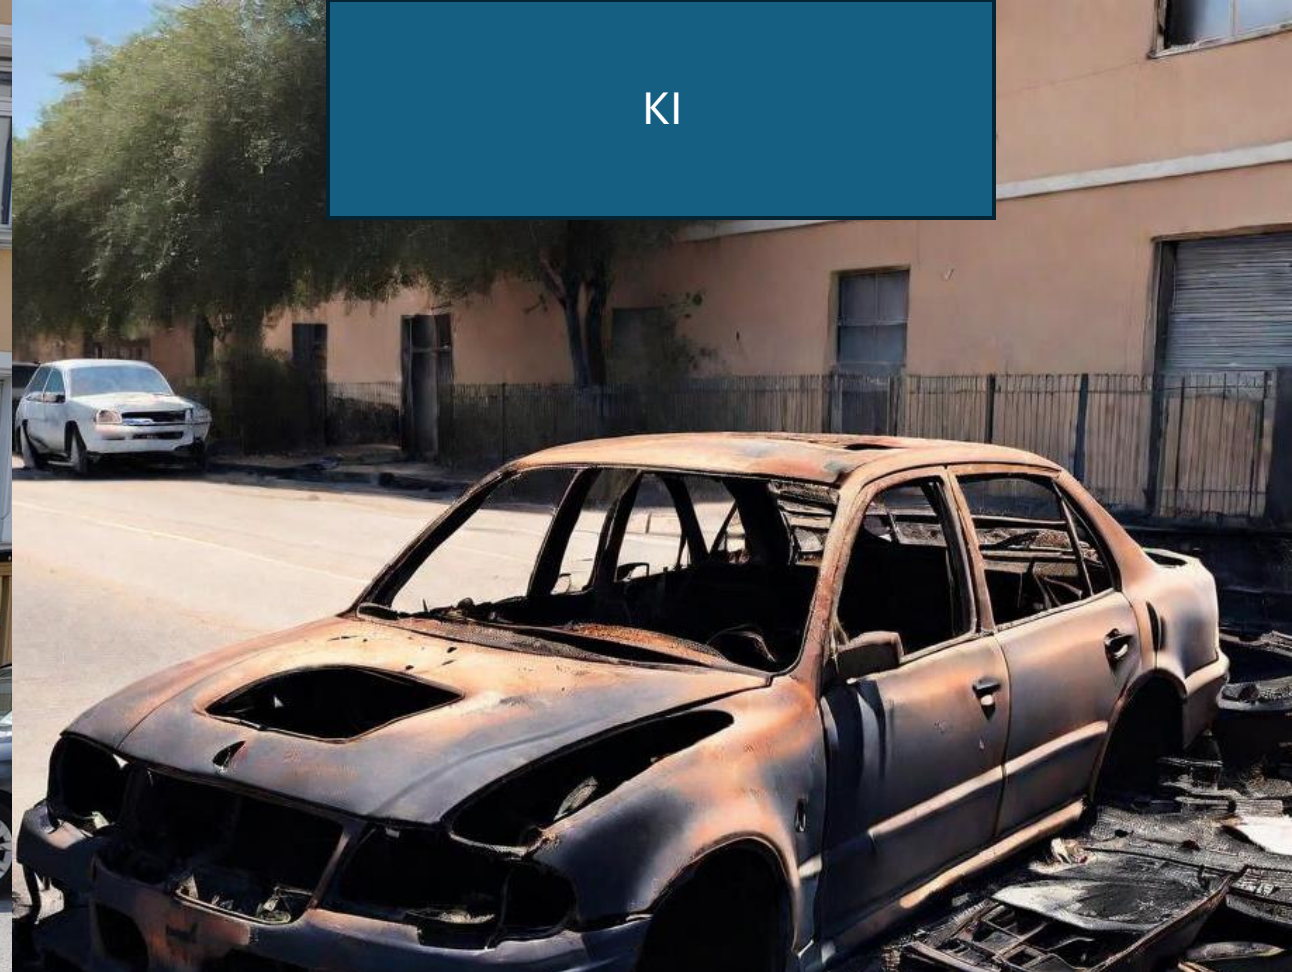

KI oder Echt??

Unsere Meinung

Hier haben wir echte Bilder gesucht und mit von der KI generierten Bilder verglichen. Wir haben mit Limewire und Stable Diffusion Playground gearbeitet. Die echten Bilder haben wir selbst gemacht. Wir wollten sehen wie echt die KI Bilder generieren kann. Wir wollten auch sehen, ob unsere Kollegen die Bilder unterscheiden können.

Von Levi H., Dominik P. und David St.

KI vs. real

real

KI

KI vs. real

KI vs. real

KI

real

KI vs. real

The image features a central white circle with a thick light green border. Inside this circle, the text "Das war unser Projekt" is written in a bold, white, sans-serif font. The background is black and decorated with various geometric elements: a white zigzag line on the left, a small light orange circle at the bottom left, a larger light orange circle at the top right, a set of four parallel white diagonal lines on the right, and a large light orange circle at the bottom right.